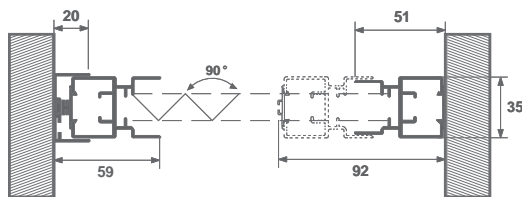

MEDIDAS ACONSEJADAS (MM)

	Anchura (min / max)	Altura (min / max)
Por módulo	700 / 1800	1600 / 2670

La altura debe ser siempre superior a la anchura al menos 200 mm por módulo.
Disponible en H 3000 sólo con red negra.

SECCIÓN HORIZONTAL 1 HOJA

SECCIÓN HORIZONTAL 1 HOJA

SECCIÓN HORIZONTAL 2 HOJAS

SECCIÓN HORIZONTAL 3 HOJAS

SECCIÓN HORIZONTAL 4 HOJAS

ACCESORIOS

SE = DE SERIE OP = OPCIONAL

MODELO