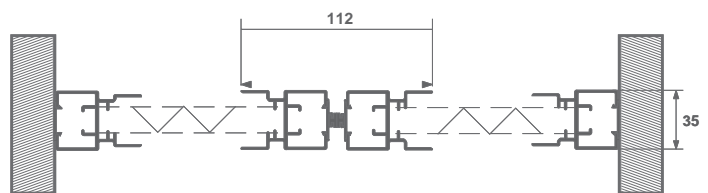

SOFFY

Mosquitera de deslizamiento lateral con red plisada y guía inferior baja

- **Deslizamiento:** lateral, se detiene manualmente en cualquier punto, configurable con una o varias hojas que permiten invertir el sentido del deslizamiento según las exigencias
- **Envoltura:** red plisada en poliéster revestido
- **Sistema de apertura:** de imanes
- **Adecuada para:** puerta acristalada
- **Red:** en fibra de vidrio de serie, disponible también con tela gris
- **Se suministra:** a medida
- **Nota:** la guía en el suelo tiene un espesor reducido para permitir que se pueda atravesar con total seguridad incluso en el caso de niños o de personas con minusvalías

MADERA

ROBLE NATURAL	CEREZO NATURAL	NOGAL MEDIO NATURAL	NOGAL OSCURO NATURAL	NOGAL 5 OSCURO ÁSPERO	NOGAL 100

NOGAL 100 ÁSPERO	RENOLIT CLARO	RENOLIT OSCURO	PINO 1	CEREZO CON LLAMA	CEREZO C/LLAMA ÁSPERO

ESQUEMAS DE COMBINACIÓN DE LAS HOJAS

SECCIÓN HORIZONTAL 1 HOJA

SECCIÓN HORIZONTAL 1 HOJA

SECCIÓN HORIZONTAL 2 HOJAS

SECCIÓN HORIZONTAL 3 HOJAS

SECCIÓN HORIZONTAL 4 HOJAS

ACCESORIOS

SE = DE SERIE OP = OPCIONAL

MODELO