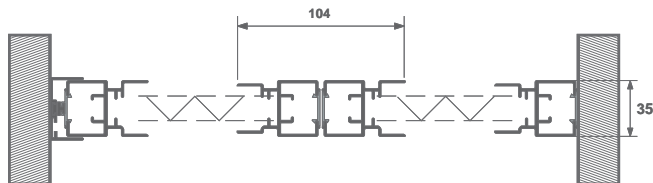

SOFFY

Mosquitera de deslizamiento lateral con red plisada y guía inferior baja

- **Deslizamiento:** lateral, se detiene manualmente en cualquier punto, configurable con una o varias hojas que permiten invertir el sentido del deslizamiento según las exigencias
- **Envoltura:** red plisada en poliéster revestido
- **Sistema de apertura:** de imanes
- **Adecuada para:** puerta acristalada
- **Red:** en fibra de vidrio de serie, disponible también con tela gris
- **Se suministra:** a medida
- **Nota:** la guía en el suelo tiene un espesor reducido para permitir que se pueda atravesar con total seguridad incluso en el caso de niños o de personas con minusvalías

MEDIDAS ACONSEJADAS (MM)

	Anchura (min / max)	Altura (min / max)
Por módulo	700 / 1800	1600 / 2670

La altura debe ser siempre superior a la anchura al menos 200 mm por módulo.
Disponible en H 3000 sólo con red negra.

MADERA

ROBLE NATURAL	CEREZO NATURAL	NOGAL MEDIO NATURAL	NOGAL OSCURO NATURAL	NOGAL 5 OSCURO ÁSPERO	NOGAL 100

NOGAL 100 ÁSPERO	RENOLIT CLARO	RENOLIT OSCURO	PINO 1	CEREZO CON LLAMA	CEREZO C/LLAMA ÁSPERO

ESQUEMAS DE COMBINACIÓN DE LAS HOJAS

SECCIÓN HORIZONTAL 1 HOJA

SECCIÓN HORIZONTAL 1 HOJA

SECCIÓN HORIZONTAL 2 HOJAS

SECCIÓN HORIZONTAL 3 HOJAS

SECCIÓN HORIZONTAL 4 HOJAS

ACCESORIOS

SE = DE SERIE OP = OPCIONAL

MODELO