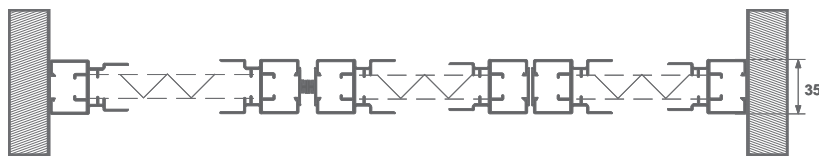

SOFFY

Mosquitera de deslizamiento lateral con red plisada y guía inferior baja

- **Deslizamiento:** lateral, se detiene manualmente en cualquier punto, configurable con una o varias hojas que permiten invertir el sentido del deslizamiento según las exigencias
- **Envoltura:** red plisada en poliéster revestido
- **Sistema de apertura:** de imanes
- **Adecuada para:** puerta acristalada
- **Red:** en fibra de vidrio de serie, disponible también con tela gris
- **Se suministra:** a medida
- **Nota:** la guía en el suelo tiene un espesor reducido para permitir que se pueda atravesar con total seguridad incluso en el caso de niños o de personas con minusvalías

SECCIÓN HORIZONTAL 1 HOJA

SECCIÓN HORIZONTAL 1 HOJA

SECCIÓN HORIZONTAL 2 HOJAS

SECCIÓN HORIZONTAL 3 HOJAS

SECCIÓN HORIZONTAL 4 HOJAS

ACCESORIOS

SE = DE SERIE OP = OPCIONAL

MODELO