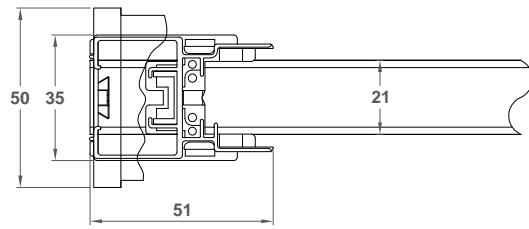

ESQUEMAS DE COMBINACIÓN DE LAS HOJAS

ACCESORIOS

SE = DE SERIE OP = OPCIONAL

MODELO

SOFFY

SE

OP