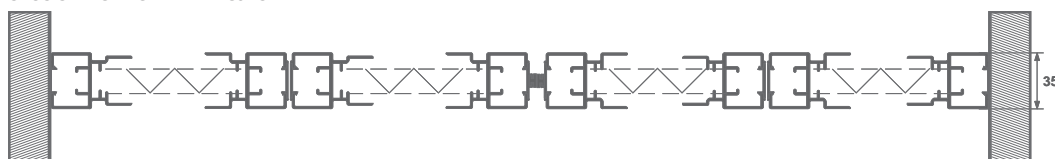

SOFFY

Mosquitera de deslizamiento lateral con red plisada y guía inferior baja

- **Deslizamiento:** lateral, se detiene manualmente en cualquier punto, configurable con una o varias hojas que permiten invertir el sentido del deslizamiento según las exigencias
- **Envoltura:** red plisada en poliéster revestido
- **Sistema de apertura:** de imanes
- **Adecuada para:** puerta acristalada
- **Red:** en fibra de vidrio de serie, disponible también con tela gris
- **Se suministra:** a medida
- **Nota:** la guía en el suelo tiene un espesor reducido para permitir que se pueda atravesar con total seguridad incluso en el caso de niños o de personas con minusvalías

SECCIÓN HORIZONTAL 1 HOJA

SECCIÓN HORIZONTAL 1 HOJA

SECCIÓN HORIZONTAL 2 HOJAS

SECCIÓN HORIZONTAL 3 HOJAS

SECCIÓN HORIZONTAL 4 HOJAS

ACCESORIOS

SE = DE SERIE OP = OPCIONAL

MODELO