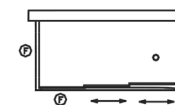

ST Delhi

Mampara de ducha frontal con un fijo y dos hojas correderas

- Lacado en blanco / cromo.
- Perfiles de compensación para una mejor adaptación de la mampara a las diferentes medidas.
- Extensibilidad de 20 mm por cada lado.
- Vidrio de 6 mm.
- Altura estándar 1900 mm.

Resguardo de ducha frontal con un fijo e duas folhas de correr

- Perfis alumínio lacado branco o em cromado.
- Perfis de compensação para uma melhor adaptação do resguardo a diferentes medidas.
- Extesível a 20 mm de cada lado.
- Vidro de 6 mm.
- Altura standard 1900 mm.