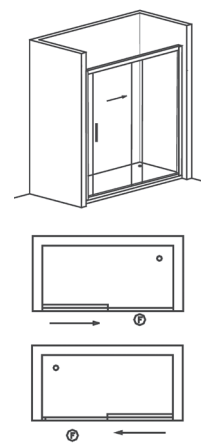

ST Recife

Mampara de ducha frontal con una hoja corredera y una hoja fija

- Acabado cromo.
- Perfiles de compensación para una mejor adaptación de la mampara a las diferentes medidas.
- Extensibilidad de 30 mm por cada lado.
- Vidrio de 6 mm.
- Altura estándar 1950 mm.

Perfil - Perfis

Acabado Cromo
Acabamento Cromado

Resguardo de duche frontal com uma folha de correr e uma fixa

- Acabamento cromado.
- Perfis de compensação para uma melhor adaptação do resguardo a diferentes medidas.
- Extesível a 30 mm de cada lado.
- Vidro de 6 mm.
- Altura standard 1950 mm.

Acabado - Acabamento

Vidrio Incoloro
Vidro Transparente

Vidrio Decorado Noise
Vidro Decorado Noise

Acabado Cromo - Acabamento Cromado

Medidas cm.	Ref. Incoloro	Precio	Ref. Noise. Hoja Dcha.	Precio	Ref. Noise. Hoja Izqda.	Precio
95 - 100	RECIFEST0001	430,00 €	RECIFEST0016	460,00 €	RECIFEST0031	460,00 €
100 - 105	RECIFEST0002	430,00 €	RECIFEST0017	460,00 €	RECIFEST0032	460,00 €
105 - 110	RECIFEST0003	430,00 €	RECIFEST0018	460,00 €	RECIFEST0033	460,00 €
110 - 115	RECIFEST0004	430,00 €	RECIFEST0019	460,00 €	RECIFEST0034	460,00 €
115 - 120	RECIFEST0005	430,00 €	RECIFEST0020	460,00 €	RECIFEST0035	460,00 €
120 - 125	RECIFEST0006	430,00 €	RECIFEST0021	460,00 €	RECIFEST0036	460,00 €
125 - 130	RECIFEST0007	430,00 €	RECIFEST0022	460,00 €	RECIFEST0037	460,00 €
130 - 135	RECIFEST0008	430,00 €	RECIFEST0023	460,00 €	RECIFEST0038	460,00 €
135 - 140	RECIFEST0009	430,00 €	RECIFEST0024	460,00 €	RECIFEST0039	460,00 €
140 - 145	RECIFEST0010	430,00 €	RECIFEST0025	460,00 €	RECIFEST0040	460,00 €
145 - 150	RECIFEST0011	430,00 €	RECIFEST0026	460,00 €	RECIFEST0041	460,00 €
150 - 155	RECIFEST0012	430,00 €	RECIFEST0027	460,00 €	RECIFEST0042	460,00 €
155 - 160	RECIFEST0013	430,00 €	RECIFEST0028	460,00 €	RECIFEST0043	460,00 €
160 - 165	RECIFEST0014	430,00 €	RECIFEST0029	460,00 €	RECIFEST0044	460,00 €
165 - 170	RECIFEST0015	430,00 €	RECIFEST0030	460,00 €	RECIFEST0045	460,00 €