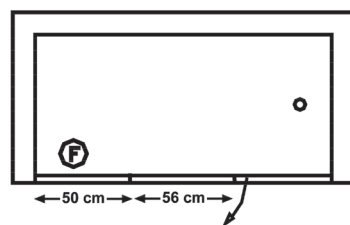

Medidas vidrio - Medidas vidro

* Resto medidas perfilaría
* Restante medidas dos perfis

Perfil Cromo - Perfis em Cromado

Ref.	Medidas estándar cm.	Acabado en	Perfil	Precio
TAIPEIST001	120 - Derecha	Vidrio Incoloro	Cromo	312,00 €
TAIPEIST002	120 - Izquierda			
TAIPEIST003	120 - Derecha	Vidrio Bits		
TAIPEIST004	120 - Izquierda			

* Necesario indicar cogida (derecha o izquierda)

* Indicar lado (direito ou esquerdo)