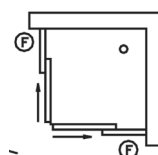

Acabado Cromo - Acabamento Cromado

Medidas cm.	Ref. Incoloro	Precio
BOSXHOUSTONST0001	MOD.HOUSTON INCOLORO + PLATO BCO 120*70	760,00 €
BOSXHOUSTONST0002	MOD.HOUSTON INCOLORO + PLATO BCO 120*80	780,00 €
BOSXHOUSTONST0003	MOD.HOUSTON INCOLORO + PLATO BCO 140*70	820,00 €
BOSXHOUSTONST0004	MOD.HOUSTON INCOLORO + PLATO BCO 140*80	840,00 €