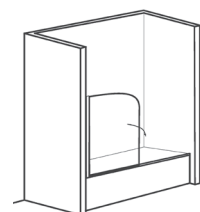

ST Bombay

Mampara de baño frontal con una hoja autorretornable punta roma

- Lacado en blanco / cromo.
- Perfiles de compensación para una mejor adaptación de la mampara a las diferentes medidas.
- Extensibilidad de 25 mm.
- Vidrio de 6 mm.
- Altura estándar 1450 mm.

Perfil - Perfis

Acabado Cromo
Acabamento Cromado

Lacado Blanco
Lacado Branco

Resguardo de banho frontal com uma folha de vidro com ponta roma com auto-retorno.

- Perfis aluminio lacado branco o em cromado.
- Perfis de compensação para uma melhor adaptação do resguardo a diferentes medidas.
- Extesível a 25 mm.
- Vidro de 6 mm.
- Altura standard 1450 mm.

Acabado - Acabamento

Vidrio Incoloro
Vidro Transparente

Vidrio Decorado Bits
Vidro Decorado Bits

Lacado Blanco / Cromo - Lacado Branco / Cromado

Ref.	Medidas estándar cm.	Acabado en	Perfil	Precio
BOMBAYST0001	80 cm	Vidrio Incoloro	Blanco	138,58 €
BOMBAYST0004	80 cm		Cromo	199,90 €
BOMBAYST0002	80 cm Derecha	Vidrio Bits	Blanco	138,58 €
BOMBAYST0003	80 cm Izquierda			
BOMBAYST0005	80 cm Derecha		Cromo	199,90 €
BOMBAYST0006	80 cm Izquierda			

* Necesario indicar cogida (derecha o izquierda)

* Indicar lado (direito ou esquerdo)