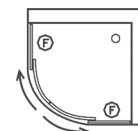

ST Sao Paulo

Mampara de ducha semicircular con dos hojas correderas y dos hojas fijas

- Lacado en blanco / cromo.
- Perfiles de compensación para una mejor adaptación de la mampara a las diferentes medidas.
- Extensibilidad de 30 mm por cada lado.
- Vidrio de 6 mm.
- Altura estándar 1950 mm.

Resguardo de duche semicircular com duas folhas de correr e duas fixas

- Perfis aluminio lacado branco o em cromado.
- Perfis de compensação para uma melhor adaptação do resguardo a diferentes medidas.
- Extesível a 30 mm de cada lado.
- Vidro de 6 mm.
- Altura standard 1950 mm.