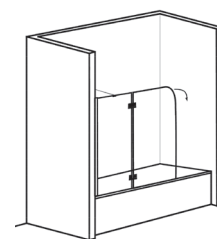

* Necesario indicar cogida (derecha o izquierda)

* Indicar lado (direito ou esquerdo)

ST Taipei

Mampara de baño frontal con una hoja abatible y una hoja fija

- Perfil en cromo.
- Perfiles de compensación para una mejor adaptación de la mampara a las diferentes medidas.
- Extensibilidad de 25 mm.
- Vidrio de 6 mm.
- Altura estándar 1450 mm.

Resguardo de banho frontal com uma folha rebatível e outra fixa

- Perfis alumínio acabamento em cromado.
- Perfis de compensação para uma melhor adaptação do resguardo a diferentes medidas.
- Extesível a 25 mm.
- Vidro de 6 mm.
- Altura standard 1450 mm.