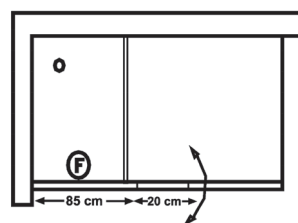

Medidas vidrio - Medidas vidro

- Resto medidas perfilaría
- Restante medidas dos perfis

Lacado Blanco / Cromo - Lacado Branco / Cromade

Ref.	Medidas estándar cm.	Acabado en	Perfil	Precio
CHICAGOST0001	115 cm	Vidrio Incoloro	Blanco	378,00 €
CHICAGOST0002		Vidrio Bits		
CHICAGOST0003	115 cm	Vidrio Incoloro	Cromo	398,00 €
CHICAGOST0004		Vidrio Bits