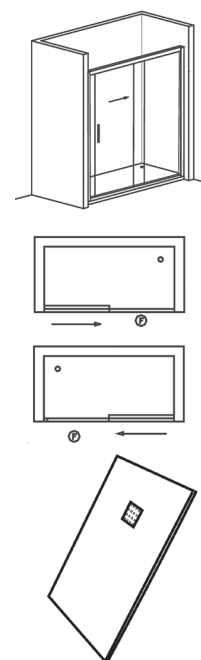

ST Box : Recife Novedad mampara + plato

Mampara de ducha frontal con una hoja corredera y una hoja fija + Plato

- Acabado cromo.
- Plato Textura Pizarra en color Blanco.
- Perfiles de compensación para una mejor adaptación de la mampara a las diferentes medidas.
- Extensibilidad de 30 mm por cada lado.
- Vidrio de 6 mm.
- Altura estándar 1950 mm.

Perfil - Perfis

Acabado Cromo
Acabamento Cromado

Resguardo de duche frontal com uma folha de correr e uma fixa + um plato

- Acabamento cromado.
- Plato Textura Pizarra em Cor Branco.
- Perfis de compensação para uma melhor adaptação do resguardo a diferentes medidas.
- Extesível a 30 mm de cada lado.
- Vidro de 6 mm.
- Altura standard 1950 mm.

Acabado - Acabamento

Vidrio Incoloro
Vidro Transparente

Acabado Cromo - Acabamento Cromado

Medidas cm.	Ref. Incoloro	Precio
BOSXREFICEST0001	MOD.RECIFE INCOLORO + PLATO BCO 120*70	670,00 €
BOSXREFICEST0002	MOD.RECIFE INCOLORO + PLATO BCO 120*80	690,00 €
BOSXREFICEST0003	MOD.RECIFE INCOLORO + PLATO BCO 140*70	710,00 €
BOSXREFICEST0004	MOD.RECIFE INCOLORO + PLATO BCO 140*80	730,00 €