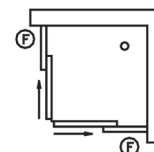

ST Cancún

Mampara de ducha angular con dos hojas correderas y dos hojas fijas

- Lacado en blanco / cromo.
- Perfiles de compensación para una mejor adaptación de la mampara a las diferentes medidas.
- Extensibilidad de 30 mm por cada lado
- Vidrio de 6 mm.
- Altura Standart 1950 mm.

Perfil - Perfis

Acabado Cromo
Acabamento Cromado

Lacado Blanco
Lacado Branco

Resguardo de duche angular com duas folhas de correr e duas fixas

- Perfis alumínio lacado branco / cromado.
- Perfis de compensação para uma melhor adaptação do resguardo a diferentes medidas.
- Extensível a 30 mm de cada lado.
- Vidro de 6 mm.
- Altura standard 1950 mm.

Acabado - Acabamento

Vidrio Incoloro
Vidro Transparente

Vidrio Decorado Bits
Vidro Decorado Bits

Lacado Blanco / Cromo - Lacado Branco / Cromado