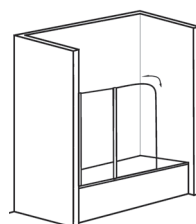

ST Nagoya

Mampara de baño frontal con una hoja autorretornable punta roma y otra fija

- Lacado en blanco / cromo.
- Perfiles de compensación para una mejor adaptación de la mampara a las diferentes medidas.
- Extensibilidad de 25 mm.
- Vidrio de 6 mm.
- Altura estándar 1450 mm.

Resguardo de baño frontal com uma folha de vidro com ponta roma com autoretorno e uma folha fixa

- Perfis alumínio lacado branco o em cromado.
- Perfis de compensação para uma melhor adaptação do resguardo a diferentes medidas.
- Extesível a 25 mm.
- Vidro de 6 mm.
- Altura standard 1450 mm.

Perfil - Perfis

Acabado Cromo
Acabamento Cromado

Lacado Branco
Lacado Branco

Acabado - Acabamento

Vidrio Incoloro
Vidro Transparente

Vidrio Decorado Bits
Vidro Decorado Bits