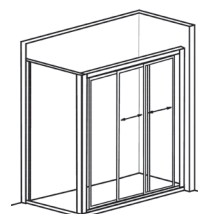

ST Delhi

Mampara de ducha frontal con un fijo y dos hojas correderas

- Lacado en blanco / cromo.
- Perfiles de compensación para una mejor adaptación de la mampara a las diferentes medidas.
- Extensibilidad de 20 mm por cada lado.
- Vidrio de 6 mm.
- Altura estándar 1900 mm.

Resguardo de ducha frontal con un fijo e duas folhas de correr

- Perfis alumínio lacado branco o em cromado.
- Perfis de compensação para uma melhor adaptação do resguardo a diferentes medidas.
- Extesível a 20 mm de cada lado.
- Vidro de 6 mm.
- Altura standard 1900 mm.

Perfil - Perfis

Acabado Cromo
Acabamento Cromado

Lacado Blanco
Lacado Branco

Acabado - Acabamento

Vidrio Incoloro
Vidro Transparente

Vidrio Decorado Bits
Vidro Decorado Bits

Acabado Cromo - Acabamento Cromado

Medidas estándar cm.	Acabado en	Ref. Perfil Cromo	Precio	Ref. Perfil Lacado Blanco	Precio
116 - 120	Vidrio Incoloro	DELHIST0027	460,00 €	DELHIST0001	390,00 €
121 - 125	Vidrio Incoloro	DELHIST0028	460,00 €	DELHIST0002	390,00 €
126 - 130	Vidrio Incoloro	DELHIST0029	460,00 €	DELHIST0003	390,00 €
131 - 135	Vidrio Incoloro	DELHIST0030	460,00 €	DELHIST0004	390,00 €
136 - 140	Vidrio Incoloro	DELHIST0031	460,00 €	DELHIST0005	390,00 €
141 - 145	Vidrio Incoloro	DELHIST0032	460,00 €	DELHIST0006	390,00 €
146 - 150	Vidrio Incoloro	DELHIST0033	460,00 €	DELHIST0007	390,00 €
151 - 155	Vidrio Incoloro	DELHIST0034	460,00 €	DELHIST0008	390,00 €
156 - 160	Vidrio Incoloro	DELHIST0035	460,00 €	DELHIST0009	390,00 €
161 - 165	Vidrio Incoloro	DELHIST0036	460,00 €	DELHIST0010	390,00 €
166 - 170	Vidrio Incoloro	DELHIST0037	460,00 €	DELHIST0011	390,00 €
171 - 175	Vidrio Incoloro	DELHIST0038	460,00 €	DELHIST0012	390,00 €
176 - 180	Vidrio Incoloro	DELHIST0039	460,00 €	DELHIST0013	390,00 €
116 - 120	Vidrio Bits	DELHIST0040	460,00 €	DELHIST0014	390,00 €
121 - 125	Vidrio Bits	DELHIST0041	460,00 €	DELHIST0015	390,00 €
126 - 130	Vidrio Bits	DELHIST0042	460,00 €	DELHIST0016	390,00 €
131 - 135	Vidrio Bits	DELHIST0043	460,00 €	DELHIST0017	390,00 €
136 - 140	Vidrio Bits	DELHIST0044	460,00 €	DELHIST0018	390,00 €
141 - 145	Vidrio Bits	DELHIST0045	460,00 €	DELHIST0019	390,00 €
146 - 150	Vidrio Bits	DELHIST0046	460,00 €	DELHIST0020	390,00 €
151 - 155	Vidrio Bits	DELHIST0047	460,00 €	DELHIST0021	390,00 €
156 - 160	Vidrio Bits	DELHIST0048	460,00 €	DELHIST0022	390,00 €
161 - 165	Vidrio Bits	DELHIST0049	460,00 €	DELHIST0023	390,00 €
166 - 170	Vidrio Bits	DELHIST0050	460,00 €	DELHIST0024	390,00 €
171 - 175	Vidrio Bits	DELHIST0051	460,00 €	DELHIST0025	390,00 €
176 - 180	Vidrio Bits	DELHIST0052	460,00 €	DELHIST0026	390,00 €

Laterales Fijos - Laterales Fixos

Ref.	Medidas estándar cm.	Para lado	Acabado en	Perfil	Precio
FIJODELHIST0001	Fijo para lado de 70 cm		Vidrio Incoloro		
FIJODELHIST0002		Izquierdo	Vidrio Bits	Blanco	220,00 €
FIJODELHIST0009		Derecho	Vidrio Incoloro		
FIJODELHIST0003			Vidrio Bits	Cromo	250,00 €
FIJODELHIST0004	Fijo para lado de 80 cm	Izquierdo	Vidrio Incoloro		
FIJODELHIST0010		Derecho	Vidrio Bits	Blanco	220,00 €
FIJODELHIST0005			Vidrio Incoloro		
FIJODELHIST0006			Vidrio Bits	Cromo	250,00 €
FIJODELHIST0011	Fijo para lado de 80 cm	Izquierdo	Vidrio Incoloro		
FIJODELHIST0007		Derecho	Vidrio Bits	Blanco	220,00 €
FIJODELHIST0008			Vidrio Incoloro		
FIJODELHIST0012			Vidrio Bits	Cromo	250,00 €

* Posibilidad de incluir lateral fijo / * Possibilidade de incluir um lateral fixo

* Este modelo no permite invertir las hojas en decorado. / * Este modelo não permite inverter as folhas em vidro decorado.