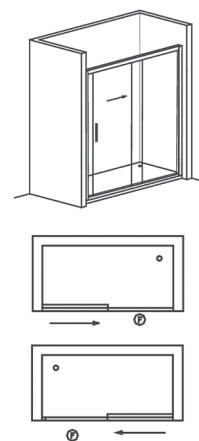

ST Quito

Mampara de ducha frontal con una hoja corredera y una hoja fija

- Lacado en blanco / cromo.
- Perfiles de compensación para una mejor adaptación de la mampara a las diferentes medidas.
- Extensibilidad de 30 mm por cada lado.
- Vidrio de 6 mm.
- Altura estándar 1950 mm.

Perfil - Perfis

Acabado Cromo
Acabamento Cromado

Lacado Blanco
Lacado Branco

Resguardo de duche frontal com uma folha de correr e uma fixa

- Perfis aluminio lacado branco o em cromado.
- Perfis de compensação para uma melhor adaptação do resguardo a diferentes medidas.
- Extesível a 30 mm de cada lado.
- Vidro de 6 mm.
- Altura standard 1950 mm.

Acabado - Acabamento

Vidrio Incoloro
Vidro Transparente

Vidrio Decorado Bits
Vidro Decorado Bits

Lacado Blanco / Cromo - Lacado Branco / Cromado

Ref.	Medidas estándar cm.	Acabado en	Perfil	Precio
QUITOST0001	95 - 100			
QUITOST0002	100 - 105			
QUITOST0003	105 - 110			
QUITOST0004	110 - 115			
QUITOST0005	115 - 120			
QUITOST0006	120 - 125			
QUITOST0007	125 - 130			
QUITOST0008	130 - 135		Blanco	328,00 €
QUITOST0009	135 - 140			
QUITOST0010	140 - 145			
QUITOST0011	145 - 150			
QUITOST0012	150 - 155			
QUITOST0013	155 - 160			
QUITOST0014	160 - 165			
QUITOST0015	165 - 170			
QUITOST0016	95 - 100	Vidrio Incoloro		
QUITOST0017	100 - 105			
QUITOST0018	105 - 110			
QUITOST0019	110 - 115			
QUITOST0020	115 - 120			
QUITOST0021	120 - 125			
QUITOST0022	125 - 130			
QUITOST0023	130 - 135		Cromo	390,00 €
QUITOST0024	135 - 140			
QUITOST0025	140 - 145			
QUITOST0026	145 - 150			
QUITOST0027	150 - 155			
QUITOST0028	155 - 160			
QUITOST0029	160 - 165			
QUITOST0030	165 - 170			
QUITOST0046	95 - 100			
QUITOST0047	100 - 105			
QUITOST0048	105 - 110			
QUITOST0049	110 - 115			
QUITOST0050	115 - 120			
QUITOST0051	120 - 125			
QUITOST0052	125 - 130			
QUITOST0053	130 - 135	Vidrio Bits	Blanco	328,00 €
QUITOST0054	135 - 140			
QUITOST0055	140 - 145			
QUITOST0056	145 - 150			
QUITOST0057	150 - 155			
QUITOST0058	155 - 160			
QUITOST0059	160 - 165			
QUITOST0060	165 - 170