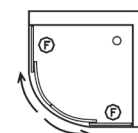

Perfil - Perfis

Acabado Cromo
Acabamento Cromado

Lacado Blanco
Lacado Branco

Resguardo de ducha semicircular com duas folhas de correr e duas fixas

- Perfis aluminio lacado blanco o em cromado.
- Perfis de compensação para uma melhor adaptação do resguardo a diferentes medidas.
- Extesível a 30 mm de cada lado.
- Vidro de 3 mm / Acrílico Agua Viva.
- Altura standard 1870 mm.