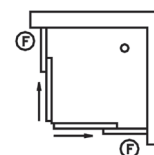

ST Viena

Mampara de ducha angular con dos hojas correderas y dos hojas fijas

- Lacado en blanco / cromo.
- Perfiles de compensación para una mejor adaptación de la mampara a las diferentes medidas.
- Extensibilidad de 30 mm por cada lado.
- Vidrio de 3 mm / Acrílico Agua Viva.
- Altura estándar 1870 mm.

Perfil - Perfis

Acabado Cromo
Acabamento Cromado

Lacado Blanco
Lacado Branco

Resguardo de ducha angular con duas folhas de correr e duas folhas fixas

- Perfis aluminio lacado branco o em cromado.
- Perfis de compensação para uma melhor adaptação do resguardo a diferentes medidas.
- Extesível a 30 mm de cada lado.
- Vidro de 3 mm / Acrílico Agua Viva.
- Altura standard 1870 mm.

Acabado - Acabamento

Vidrio Incoloro
Vidro Transparente

Vidrio Decorado Bits
Vidro Decorado Bits

Acrílico Agua Viva
Acrílico Agua Viva

Lacado Blanco / Cromo - Lacado Branco / Cromado