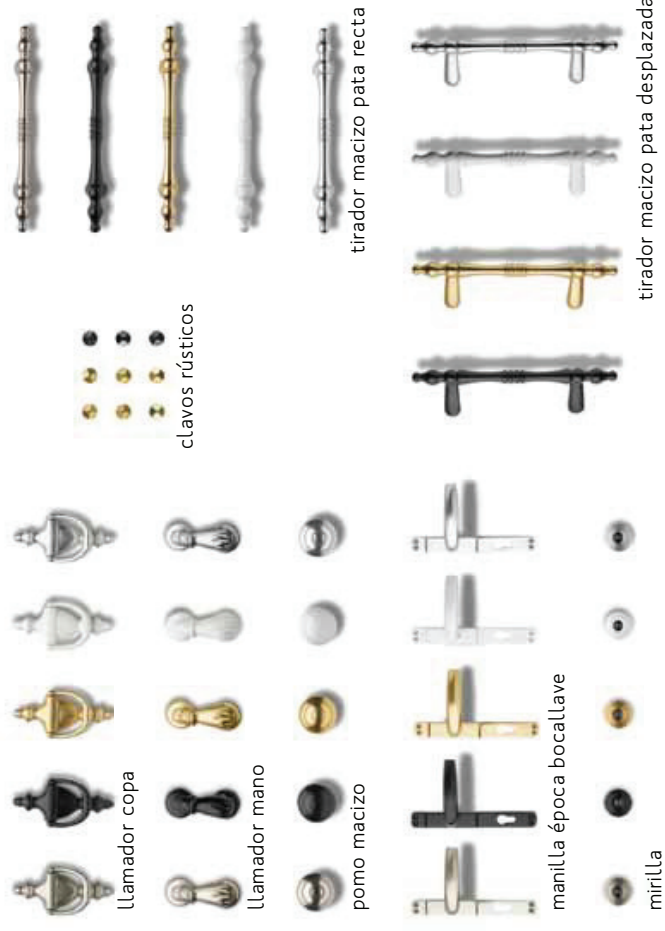

ROCÍO
2 vidrios fusing

ROCÍO
2 vidrios mate

ROSA
3 vidrios fusing

ROSA
3 vidrios mate

SARA
vidrio fusing

SARA
vidrio mate

Seducción

SOFÍA
5 vidrios fusing

SOFÍA
5 vidrios mate

TANIA
6 vidrios fusinging

TANIA
6 vidrios mate

accesorios de aluminio fundido

accesorios de diseño de acero inoxidable macizo

ESTEGA

www.estega.es

AEA
Asociación Española del Aluminio
y Tratamientos de Superficie