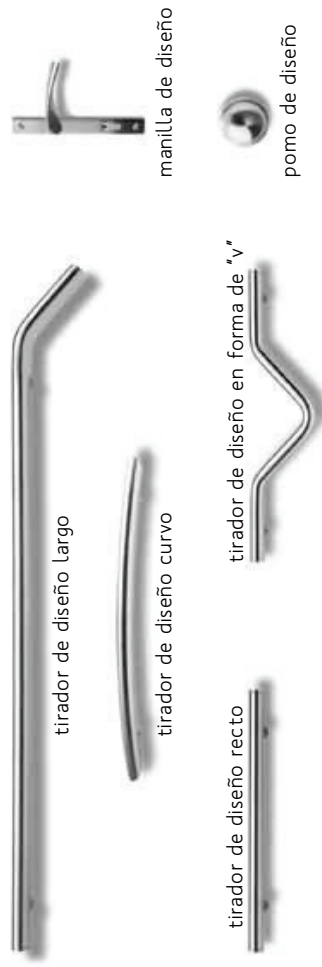

Fantasia

ROMA

Ciega

ROMA
2 vidrios mate

ROMA
2 vidrios fusing

Fantasia

TOKIO

Ciega

TOKIO
vidrio mate

TOKIO
vidrio fusing

Fantasia

TÚNEZ

Ciega

TÚNEZ
vidrio mate

TÚNEZ
vidrio fusing

Fantasia

VIENA

Ciega

VIENA
5 vidrios mate

VIENA
5 vidrios fusing

accesorios de aluminio fundido

accesorios de diseño de acero inoxidable macizo

ESTEGA

www.estega.es