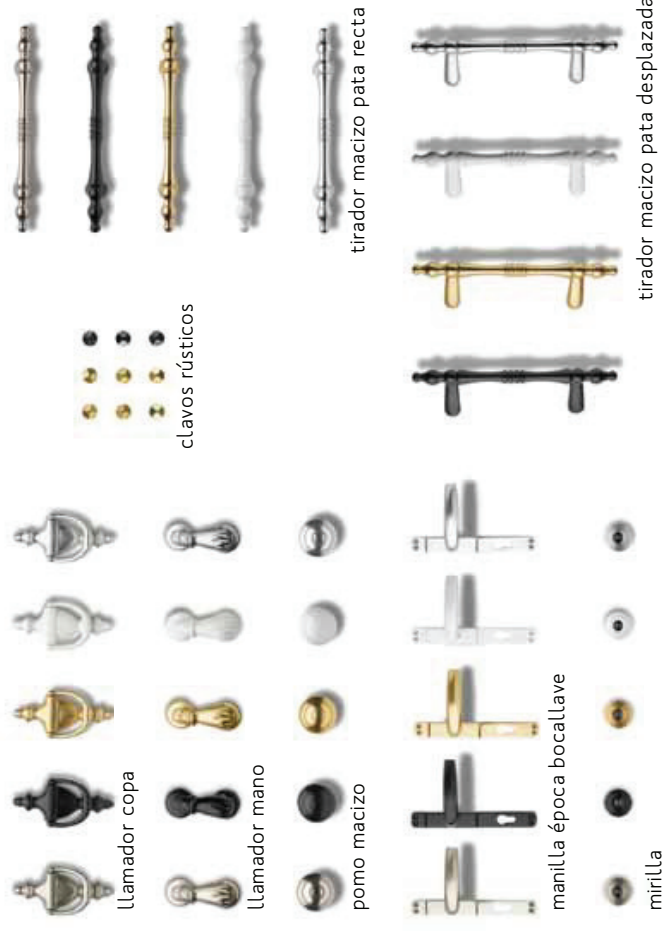

TOKIO
vidrio mate

TOKIO
vidrio fusing

Fantasia

TÚNEZ

Ciega

TÚNEZ
vidrio mate

TÚNEZ
vidrio fusing

Fantasia

VIENA

Ciega

VIENA
5 vidrios mate

VIENA
5 vidrios fusing

accesorios de aluminio fundido

accesorios de diseño de acero inoxidable macizo

ESTEGA

www.estega.es